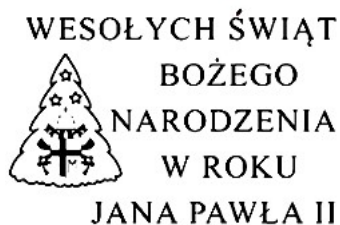

POL20905 16.12.2020

107 x 32 mm

ŁÓDŹ 58 * 14 * 16 12. 20

WESOŁYCH ŚWIĄT BOŻEGO NARODZENIA W ROKU JANA PAWŁA II POLSKA

Choinka z ozdobami świątecznymi i z herbem Jana Pawła II.

Projekt nakładki frankatury mechanicznej Krzysztof Błaszczyk.

Frankatura mechaniczna w kolorze czerwonym.

(PL20174)