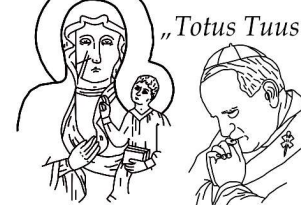

POL20897 10.10.2020 40 x 40 mm

GLIWICE 1 10.10.2020

XX DZIEŃ PAPIESKI 11.10.2020 „TOTUS TUUS”

Wizerunek Matki Boskiej Jasnogórskiej – patronki Polski

i Jan Paweł II z rękoma złożonymi do modlitwy.

Projekt datownika okolicznościowego Władysław Gębczyk.

(PL20108)

XX DZIEŃ PAPIESKI

11.10.2020

10.10.2020 GLIWICE 1

POL20898 11.10.2020 36 x 40 mm

CZĘSTOCHOWA 17 11.10.2020

XX DZIEŃ PAPIESKI TOTUS TUUS -

MUZEUM MONET I MEDALI JP2

Wizerunek Matki Boskiej Jasnogórskiej – patronki Polski.

Projekt datownika okolicznościowego Krzysztof Witkowski.

(PL20109)