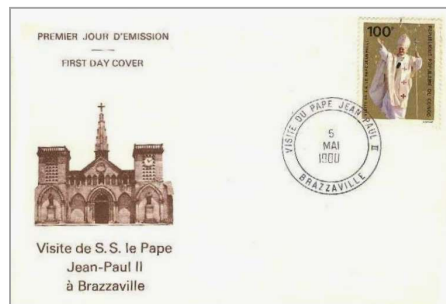

COG80004 10.05.1980

ø 36 mm

BRAZZAVILLE 10 MAI 1980

VISITE DU PAPE JEAN PAUL II

Datownik okolicznościowy pierwszego dnia obiegu znaczka – Michel Nr 732.
Datownik okolicznościowy z inny krojem liter i sposobem pisania daty „1980”
niż pozycja COG80001.

(CG80019)