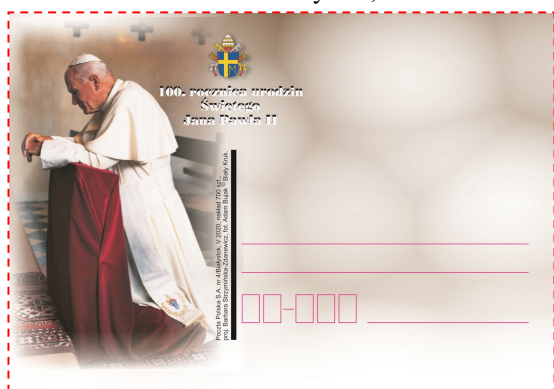

POLSKA – POL

POL20884 18.05.2020

40 x 28 mm

SIEMIATYCZE 18.05.2020

100. ROCZNICA URODZIN ŚWIĘTEGO JANA PAWŁA II OBCHODY W DROHICZYNIE

Herb miasta Wadowice – na błękitnym polu pół złotego orła śląskiego, na czerwonym polu biała wieża, pod tarczą herbową klucze papieskie oraz tarcza zwieńczona zamkniętą koroną królewską.

Projekt datownika okolicznościowego Barbara Strzymińska-Zdanewicz.

(PL20058)

Poczta Polska S.A. nr 4/Białystok, V 2020