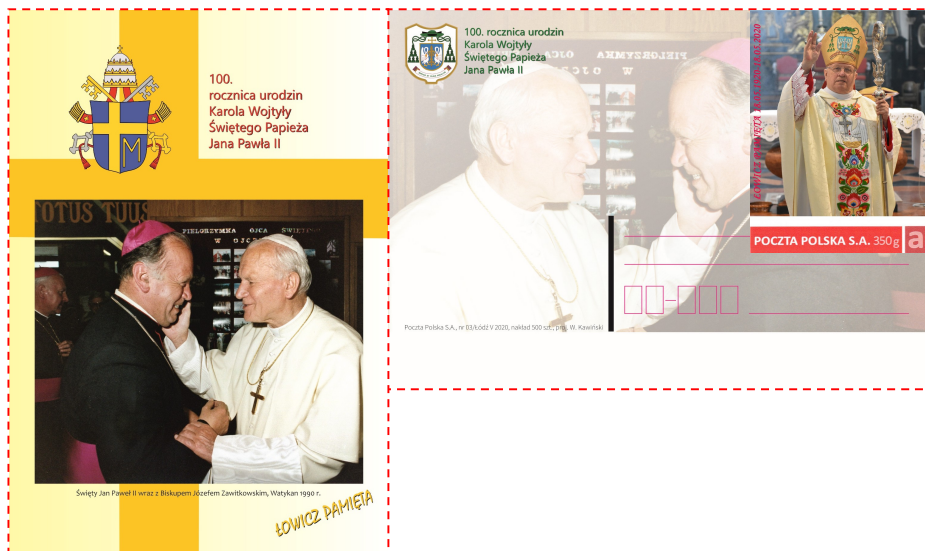

Poczta Polska S.A., nr 03/Łódź V 2020