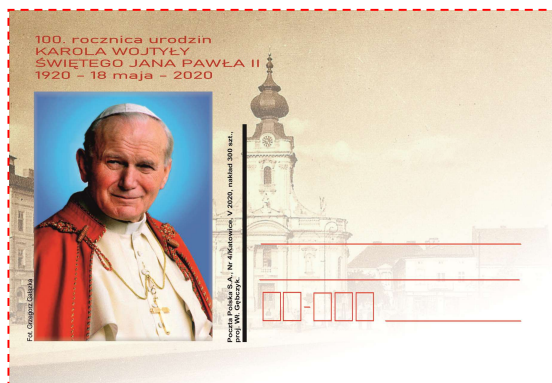

POLSKA – POL

POL20871 18.05.2020

ø 38 mm

GDAŃSK 50 18.05.2020

2020 ROKIEM ŚWIĘTEGO JANA PAWŁA II

100. ROCZNICA URODZIN ŚW. J P II

Projekt datownika okolicznościowego Elżbieta Kaczyńska.

(PL20045)

Poczta Polska S.A., Nr 5/Gdańsk, IV 2020

Poczta Polska S.A. Nr 6/Gdańsk, IV 2020

POL20872 18.05.2020

40 x 38 mm

GLIWICE 1 18.05.2020

100. ROCZNICA URODZIN KAROLA WOJTYŁY

ŚW. JANA PAWŁA II

Dom rodzinny Karola Wojtyły przy ulicy Kościelnej 7 w Wadowicach i gołębica jako symbol Ducha Świętego.

Projekt datownika okolicznościowego Władysław Gębczyk.

(PL20046)

Poczta Polska S.A., Nr 4/Katowice, V 2020