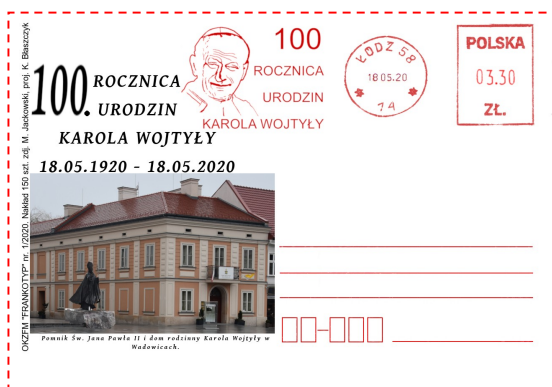

18.05.2020 roku Łódź 58

OKZFM "FRANKOTYP" nr. 1/2020