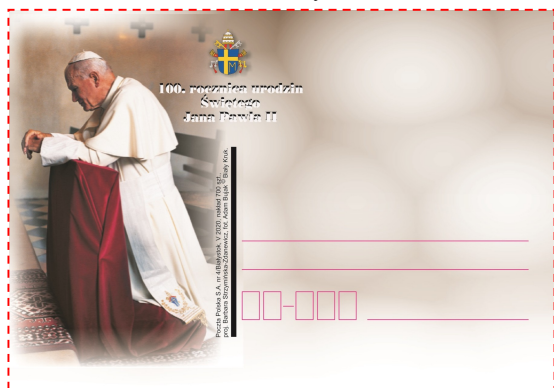

Herb miasta Wadowice – na błękitnym polu pół złotego orła śląskiego, na czerwonym polu biała wieża, pod tarczą herbową klucze papieskie oraz tarcza zwieńczona zamkniętą koroną królewską.

Projekt datownika okolicznościowego Barbara Strzymińska-Zdanewicz.

POL20870 18.05.2020

40 x 28 mm

ELK 1 18.05.2020

100. ROCZNICA URODZIN ŚWIĘTEGO JANA PAWŁA II

Herb miasta Wadowice – na błękitnym polu pół złotego orła śląskiego, na czerwonym polu biała wieża, pod tarczą herbową klucze papieskie oraz tarcza zwieńczona zamkniętą koroną królewską.

Projekt datownika okolicznościowego Barbara Strzymińska-Zdanewicz.

(PL20044)

Poczta Polska S.A. nr 4/Białystok, V 2020

100. rocznica urodzin

Świętego

Jana Pawła II

18.05.2020

ELK 1