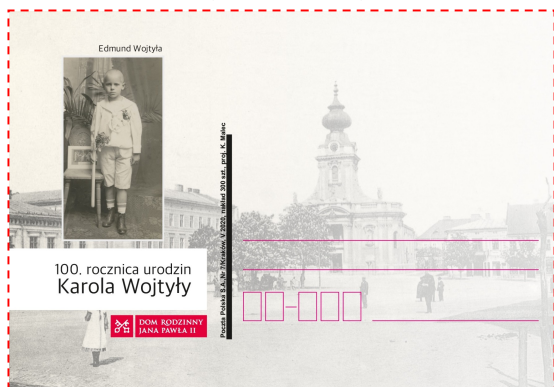

Poczta Polska S.A., Nr 7/Kraków, V 2020