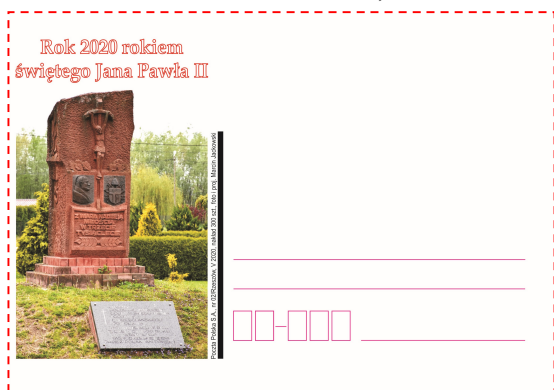

ROK 2020 ROKIEM ŚW. JANA PAWŁA II W POLSCE

Portret Jana Pawła II z profilu.

Projekt datownika okolicznościowego Marcin Jackowski.

(PL20059)

Poczta Polska S.A. nr 02/Rzeszów, V 2020