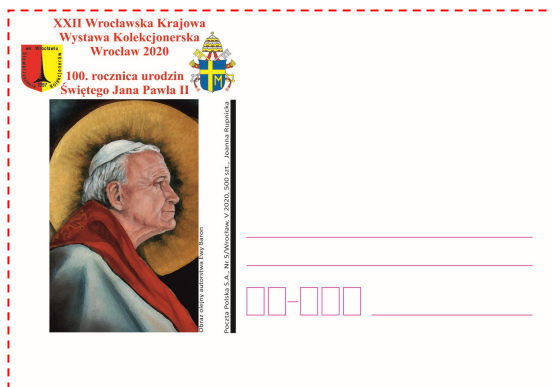

POLSKA – POL

POL20889 18.05.2020

ø 35 mm

WROCLAW 1 18.05.2020

100. ROCZNICA URODZIN ŚWIĘTEGO JANA PAWŁA II

Portret Jan Paweł II z profilu.

Projekt datownika okolicznościowego Joanna Rupnicka.

(PL20063)

Poczta Polska S.A., Nr 5/Wrocław, V 2020