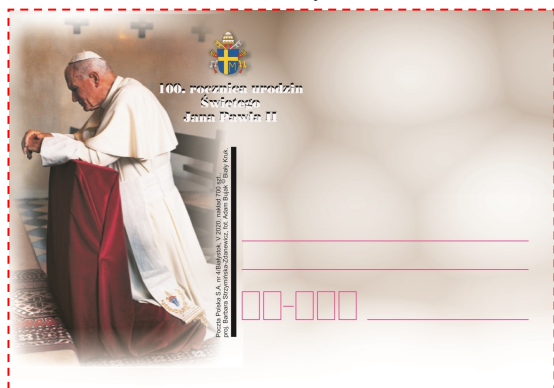

POLSKA – POL

POL20869 18.05.2020

40 x 28 mm

ELBLĄG 1 18.05.2020

100. ROCZNICA URODZIN ŚWIĘTEGO JANA PAWŁA II

Herb miasta Wadowice – na błękitnym polu pół złotego orła śląskiego, na czerwonym polu biała wieża, pod tarczą herbową klucze papieskie oraz tarcza zwieńczona zamkniętą koroną królewską.

Projekt datownika okolicznościowego Barbara Strzymińska-Zdanewicz.

(PL20043)

Poczta Polska S.A. nr 4/Białystok, V 2020