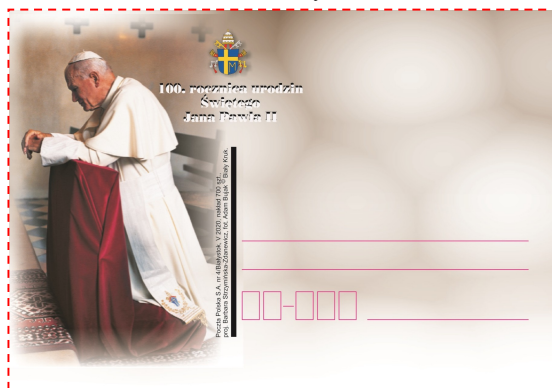

POLSKA – POL

POL20880 18.05.2020

40 x 28 mm

OLSZTYN 1 18.05.2020

100. ROCZNICA URODZIN ŚWIĘTEGO JANA PAWŁA II

Herb miasta Wadowice – na błękitnym polu pół złotego orła śląskiego, na czerwonym polu biała wieża, pod tarczą herbową klucze papieskie oraz tarcza zwieńczona zamkniętą koroną królewską.

Projekt datownika okolicznościowego Barbara Strzymińska-Zdanewicz.

(PL20054)

Poczta Polska S.A. nr 4/Białystok, V 2020