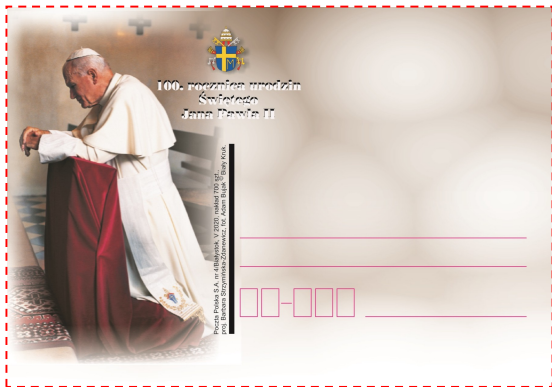

POLSKA – POL

POL20867 18.05.2020

40 x 28 mm

BIAŁYSTOK 1 18.05.2020

100. ROCZNICA URODZIN ŚWIĘTEGO JANA PAWŁA II

Herb miasta Wadowice – na błękitnym polu pół złotego orła śląskiego, na czerwonym polu biała wieża, pod tarczą herbową klucze papieskie oraz tarcza zwieńczona zamkniętą koroną królewską.

Projekt datownika okolicznościowego Barbara Strzymińska-Zdanewicz.

(PL20041)

Poczta Polska S.A. nr 4/Białystok, V 2020