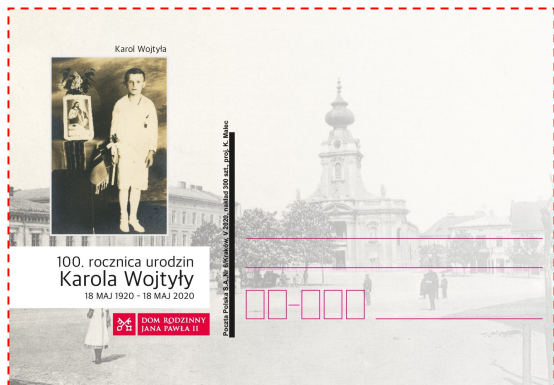

POLSKA – POL

POL20887 18.05.2020

40 x 32 mm

WADOWICE 18.05.2020

100. ROCZNICA URODZIN KAROLA WOJTYŁY

Dom rodzinny Karola Wojtyły w Wadowicach przy ulicy Kościelnej 7.
Projekt datownika okolicznościowego Kamil Malec.

(PL20061)

Poczta Polska S.A., Nr 6/Kraków, V 2020