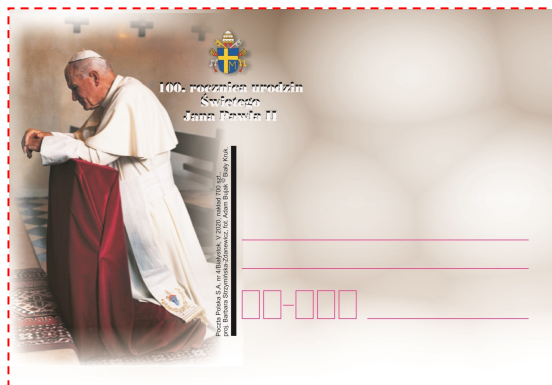

Herb miasta Wadowice – na błękitnym polu pół złotego orła śląskiego,
na czerwonym polu biała wieża, pod tarczą herbową klucze papieskie
oraz tarcza zwieńczona zamkniętą koroną królewską.

Projekt datownika okolicznościowego Barbara Strzyńska-Zdaniewicz.

(PL20050)

Poczta Polska S.A. nr 4/Białystok, V 2020

100. rocznica urodzin

**Świętego
Jana Pawła II**

18.05.2020

ŁOMŻA 1

POLSKA – POL

POL20877 18.05.2020

40 x 38 mm

ŁÓDŹ 4 18.05.2020

100. ROCZNICA URODZIN KAROLA WOJTYŁY - ŚWIĘTEGO JANA PAWŁA II

Portret Jana Pawła II.

Projekt datownika okolicznościowego Damian Graś.

(PL20051)

Poczta Polska S.A., nr 4/Łódź V 2020