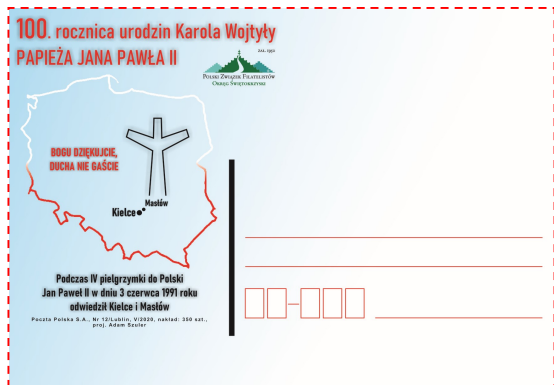

POLSKA – POL

POL20873 18.05.2020

ø 40 mm

KIELCE 1 18.05.2020

100. ROCZNICA URODZIN KAROLA WOJTYŁY

PAPIEŻA JANA PAWŁA II 1920 2005

KIELCE / MASŁÓW 1991

Jan Paweł II w stroju pontyfikalnym w geście błogosławieństwa oraz wierni przed krzyżem świętym na ołtarzu papieskim w Kielcach Masłowie, gdzie Jan Paweł II odprawił Mszę świętą podczas czwartej wizyty w Polsce 03.06.1991 roku.

Projekt datownika okolicznościowego Adam Kowalewski.

(PL20047)

Poczta Polska S.A., Nr 12/Lublin, V/2020