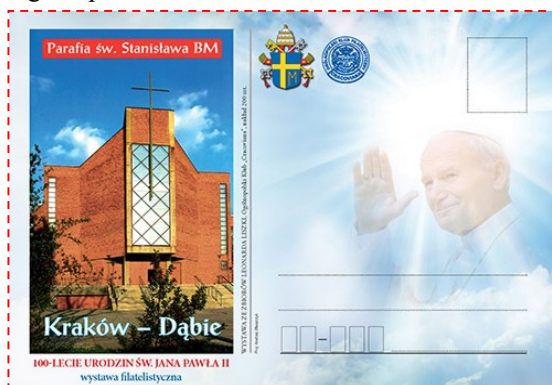

Herb Jana Pawła II.

Projekt datownika okolicznościowego Andrzej Błaszczyk.

(PL20024)

Ogólnopolski Klub „Cracoviana” 2020

Ogólnopolski Klub „Cracoviana” 2020

Ogólnopolski Klub „Cracoviana” 2020

POLSKA – POL

POL20866 13.05.2020

Herb miasta Wadowice – na błękitnym polu pół złotego orła śląskiego, na czerwonym polu biała wieża, pod tarczą herbową klucze papieskie oraz tarcza zwieńczona zamkniętą koroną królewską.

Projekt datownika okolicznościowego Barbara Strzymińska-Zdanewicz.